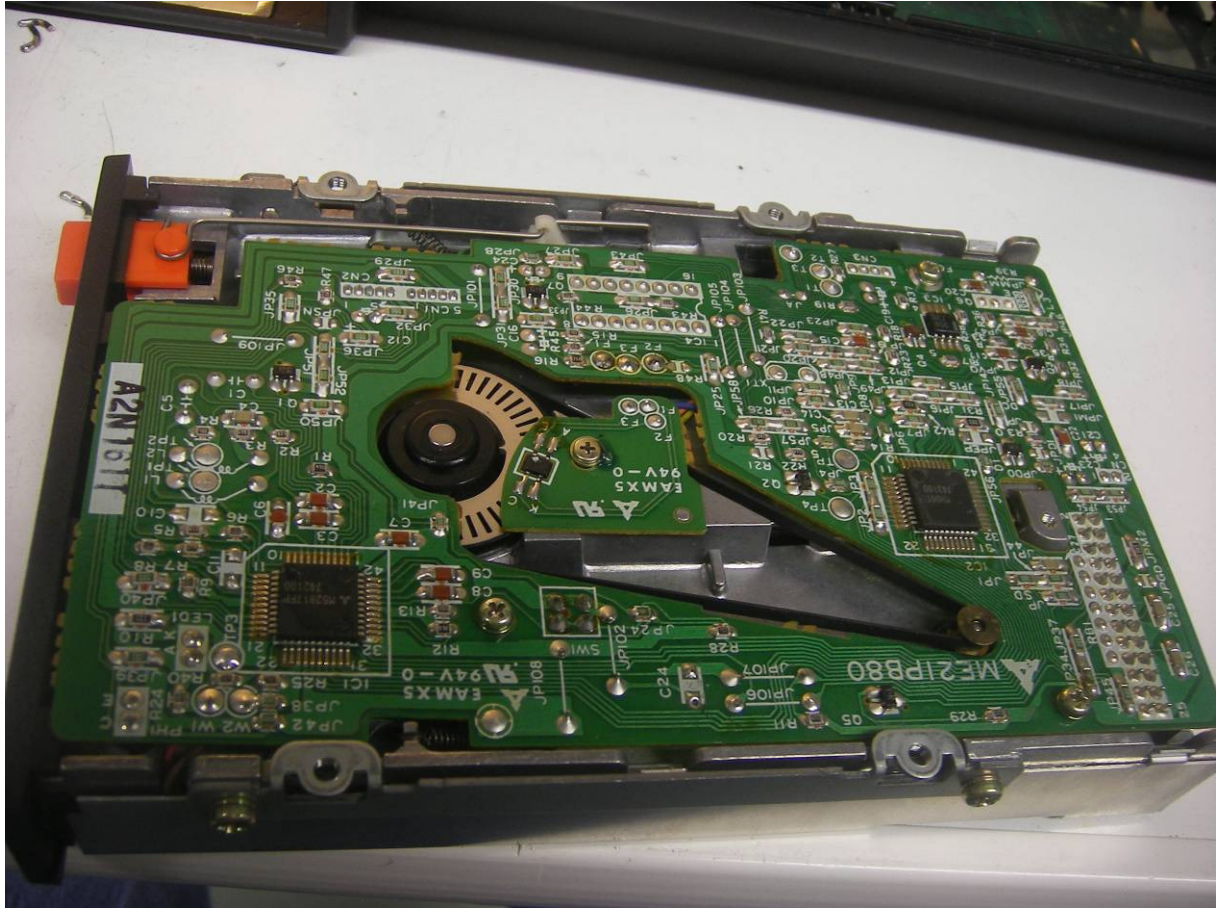

# Diskdrive repareren Panasonic FS-A1F & FS-A1FM

*Panasonic FS-A1F voorzien van een interne diskdrive.*

De interne diskdrive van deze computers lijkt veel op de interne diskdrive van de Philips NMS 8245. Ze zijn echter niet uitwisselbaar.

Net zoals bij de Philips NMS 8245 diskdrive is deze diskdrive voorzien van snaaraandrijving. De snaar is eenvoudig te vervangen door de printplaat los te schroeven.

*Onderzijde van de diskdrive*